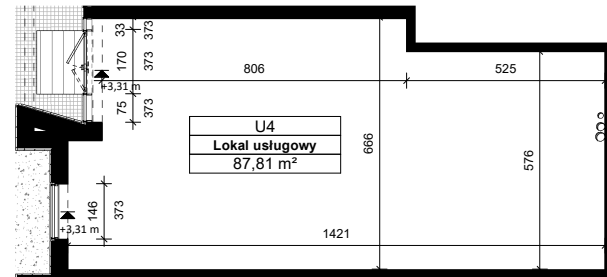

epika

JEŻYCE

UL. KRASZEWSKIEGO 26

U4

piętro

0

U4 Lokal usługowy

87,81 m²

87,81 m²

Umeblowanie pomieszczeń ma charakter poglądowy ilustrujący gabaryty przestrzeni i nie stanowi oferty handlowej.

Podana na karcie powierzchni i wymiary są projektowane i mogą nieznacznie ulec zmianie w wyniku procesu budowlanego.

Obmiar powierzchni użytkowej lokalu niemieszkalnego przeprowadzono zgodnie z normą PN-ISO9836:1997

RZUT KONDYGNACJI

ul. Kraszewskiego

■ Ściany bez możliwości rozbiórki
□ Ściany z możliwością rozbiórki

 **DUDA
DEVELOPMENT**
EST. 1997